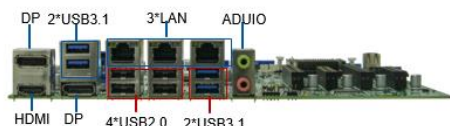

Embedded Single Board

IVTK-ESB-1961

Intel® Xeon® /8th Gen. Core I7/I5/I3 LGA1151 MicroATX, HDMI,2*DP, 3*LAN,4*COM 6*USB3.1, 7*USB2.0, 4*SATA3.0, TPM 2.0, ATX Power.

Key Features

- Intel® Xeon®/ 8th Gen. Core™ i7/i5/i3 processor
- Intel® Q370/C246 Chipset
- 4*DDR4 2666/2400MHz DIMM, Up to 64GB
- 1*PCIe x16 or 2*PCIe X8+ 2*PCIe x4 slot
- 2*DP, 1*HDMI, support 3 displays
- 3*LAN, 6*USB3.1, 7*USB2.0, 4*COM
- 1*Mini PCIe, support 4G/WiFi/GPS/GSM/BT
- 4*SATA3, 1*M.2 2280 M-Key(PCIe Gen3 x4)
- TPM2.0, Support AMT12.0, Intel® iVpro
- ATX Power(12V/5V/3.3V)