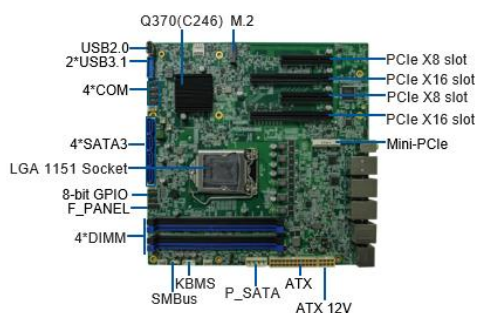

Embedded Single Board

IVTK-ESB-1961

Intel® Xeon® /8th Gen. Core I7/I5/I3 LGA1151 MicroATX, HDMI,2*DP, 3*LAN,4*COM 6*USB3.1, 7*USB2.0, 4*SATA3.0, TPM 2.0, ATX Power.

Key Features

- Intel® Xeon®/ 8th Gen. Core™ i7/i5/i3 processor
- Intel® Q370/C246 Chipset
- 4*DDR4 2666/2400MHz DIMM, Up to 64GB
- 1*PCIe x16 or 2*PCIe X8+ 2*PCIe x4 slot
- 2*DP, 1*HDMI, support 3 displays
- 3*LAN, 6*USB3.1, 7*USB2.0, 4*COM
- 1*Mini PCIe, support 4G/WiFi/GPS/GSM/BT
- 4*SATA3, 1*M.2 2280 M-Key(PCIe Gen3 x4)
- TPM2.0, Support AMT12.0, Intel® iVpro
- ATX Power(12V/5V/3.3V)